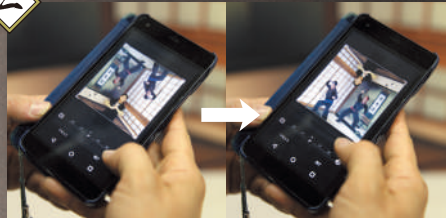

逆さ忍者

一

パネルの前に正座し、
枠内に膝が入らないように
少し上から写真を撮
ってもらいます。

二

写真をトリミングして回転させ逆さにします。

出来上がり！

まるで忍者になった気分が味わえる!?

おもしろ忍者写真が撮れる!
忍者パネルが新登場!!

る
矢

一人で握って撮るのが定番ですが
二人でやるとさらに面白くなります!

組み立て方

袋から取り出して広げます。カチツとなるまでパーツをさし込みます。

布を広げてマジックテープを止めて行きます。4人でやると早いです。パネルを立てて出来上がり！

©TAM-Project

イベントにも持ち運びやすく、気軽にお客様自身が撮影でき、SNSなどの発信もしてもらいやすい！
店舗の内装や、パーティーのお出迎えなどでも！ 色々な場所に気軽に運べて活用できる!!